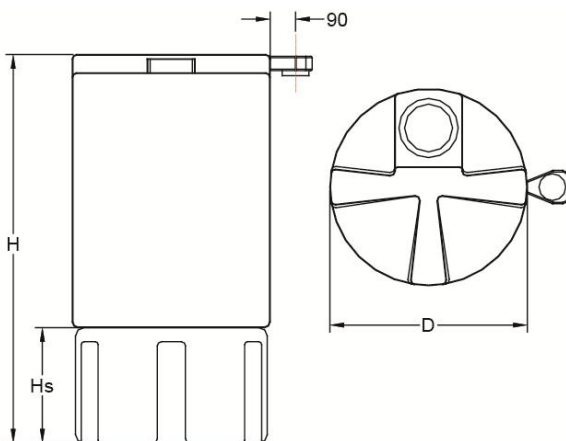

## Descriptif :

- Fabrication polyéthylène 100% recyclable,
- Socle de pose inclus,
- Robinet 20/27 en laiton,
- Collecteur de gouttière livré avec la cuve,
- Bouchon de visite Ø 150 mm.
- Coloris vert.

### LE PLUS PRODUIT PLASTEAU :

Collecteur de gouttière intégré avec pré-découpe des diamètres sur couvercle.

## Dimensions de la cuve :

Référence	Volume (litres)	D (mm)	H (mm)	Hs (mm)	Poids (kg)
EC300V	300	700	1380	410	20